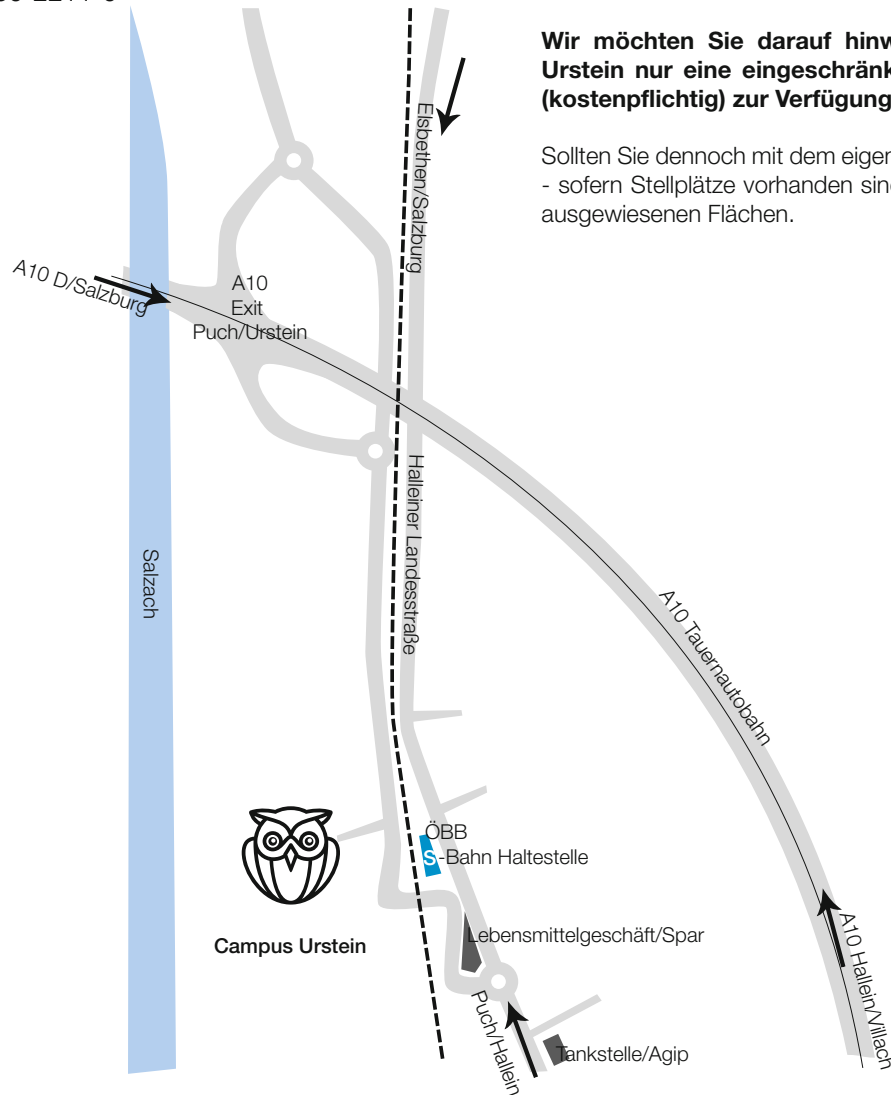

FH Salzburg

Verkehrsanbindung

Campus Urstein

A-5412 Puch | Urstein Süd 1

Fon: +43-(0)50-2211-0

Hinweis

Bitte nutzen Sie für die Anreise nach Möglichkeit öffentliche Verkehrsmittel - umweltfreundlich und bequem: Die Haltestelle Puch Urstein (S3) befindet sich direkt am Campus.

Wir möchten Sie darauf hinweisen, dass am Campus Urstein nur eine eingeschränkte Anzahl an Parkplätzen (kostenpflichtig) zur Verfügung steht.

Sollten Sie dennoch mit dem eigenen PKW anreisen, nutzen Sie - sofern Stellplätze vorhanden sind - bitte nur die als Parkplatz ausgewiesenen Flächen.

Anfahrt

Am Campus Urstein steht nur eine eingeschränkte Anzahl an Parkplätzen (kostenpflichtig) zur Verfügung.

Mit dem PKW:

Via A10 Tauernautobahn

Von beiden Fahrrichtungen kommend nehmen Sie auf der A10 die Ausfahrt „Puch Urstein Fachhochschule“, biegen beim Kreisverkehr rechts ab. Nach ca. 500 Metern befindet sich auf der rechten Seite der Campus.

Via Halleiner Landesstraße

Von Salzburg kommend fahren Sie Richtung Oberalm-Hallein und biegen nach dem Ortsende Elsbethen beim zweiten Kreisverkehr (Sparmarkt) rechts ab. Nach 200 Metern befindet sich der Campus auf der linken Seite.

Von Hallein kommend Richtung Salzburg biegen Sie nach der Gemeinde Puch beim ersten Kreisverkehr (Sparmarkt) links ab. Nach 200 Metern befindet sich der Campus auf der linken Seite.

Mit der S-Bahn:

Die S3 hält im 30 Minuten-Takt direkt am Campus (Haltestelle Puch/Urstein).

Linienführungen (S3 hält an allen Haltestellen):

- von Bad Reichenhall über Salzburg, Puch Urstein nach Golling
- von Golling über Puch Urstein, Salzburg nach Bad Reichenhall

Fahrplan und Tarifinfo unter: www.svv-info.at

Beispiel: Die Fahrzeit vom Salzburger Hauptbahnhof zum Campus beträgt 17 Minuten.